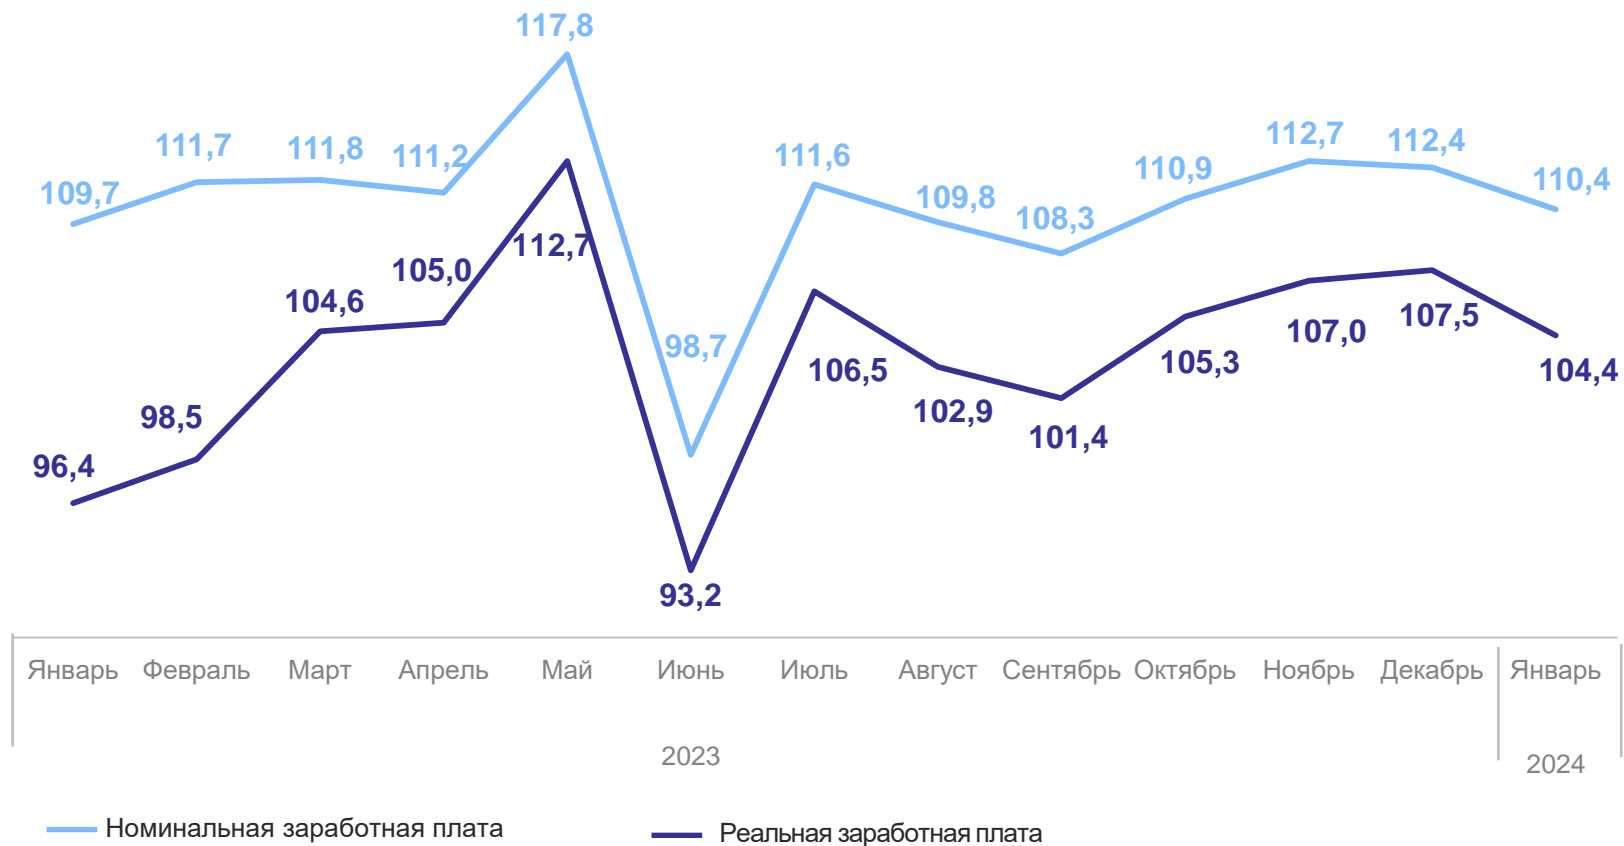

124 382,6 рублей
январь 2024г.

Номинальная заработная плата

110,4 %
январь 2024г.
в % к январю 2023г.

Реальная заработная плата

104,4 %
январь 2024г.
в % к январю 2023г.

в % к соответствующему месяцу предыдущего года