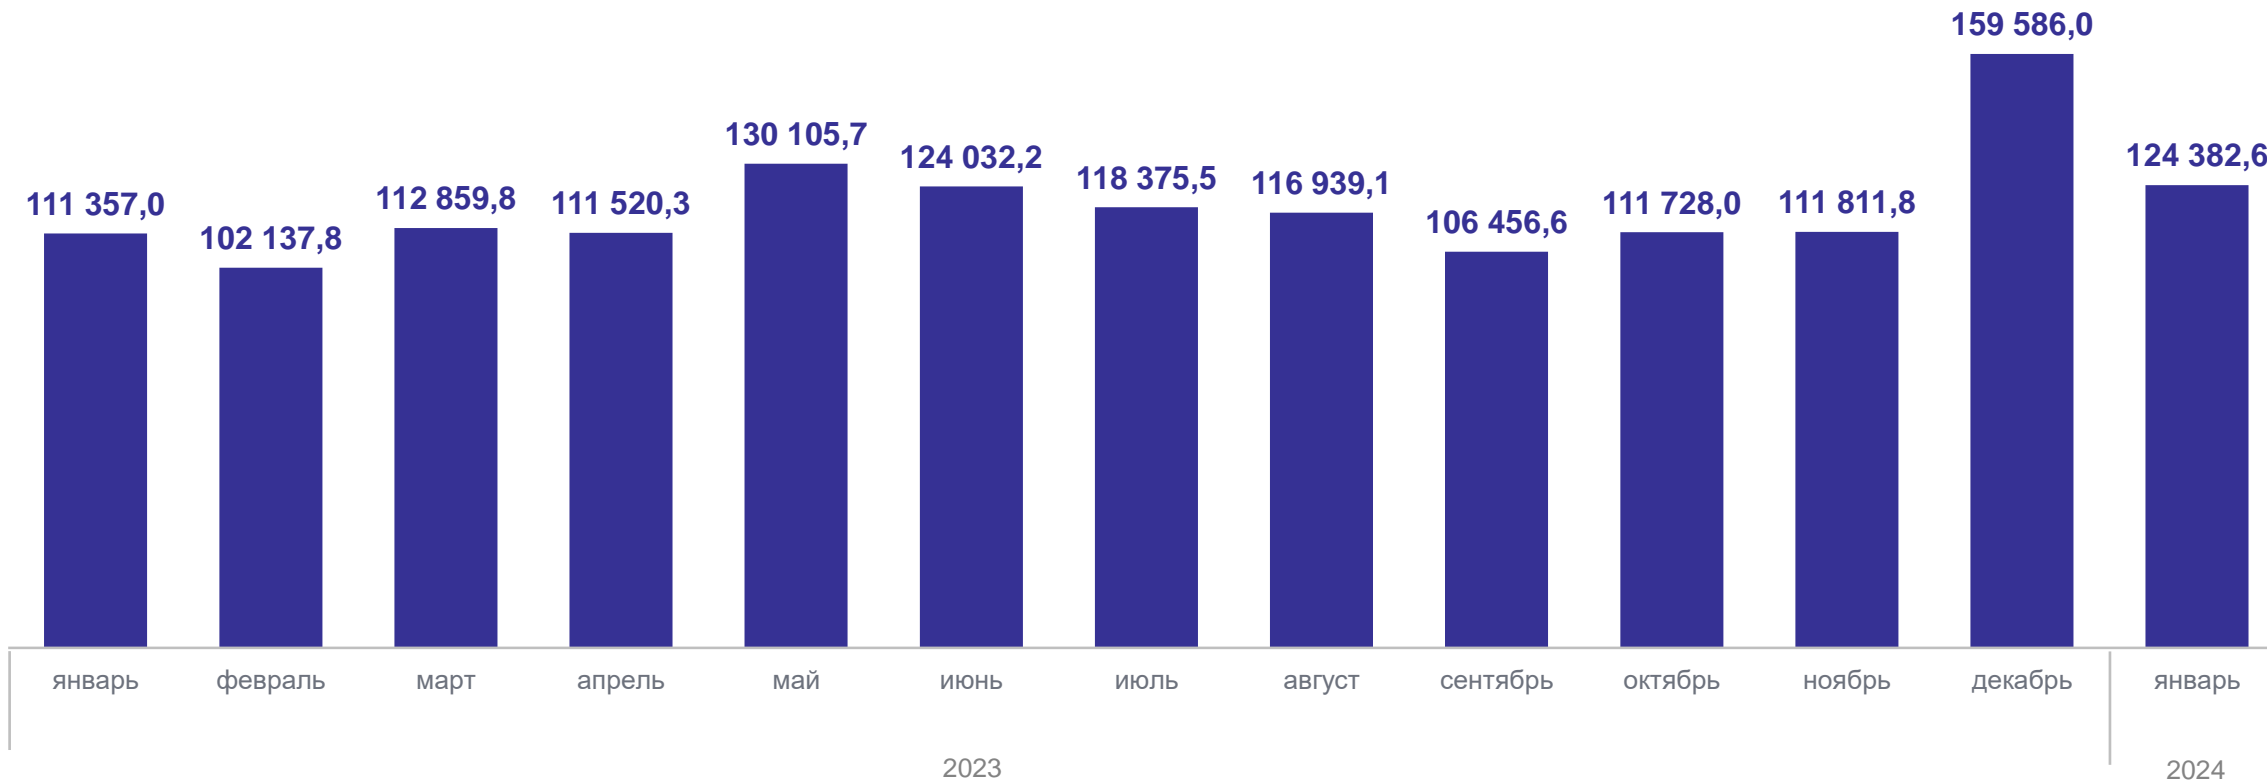

СРЕДНЕМЕСЯЧНАЯ НАЧИСЛЕННАЯ ЗАРАБОТНАЯ ПЛАТА РАБОТНИКОВ ОРГАНИЗАЦИЙ, рублей

АРХАНГЕЛЬСКСТАТ