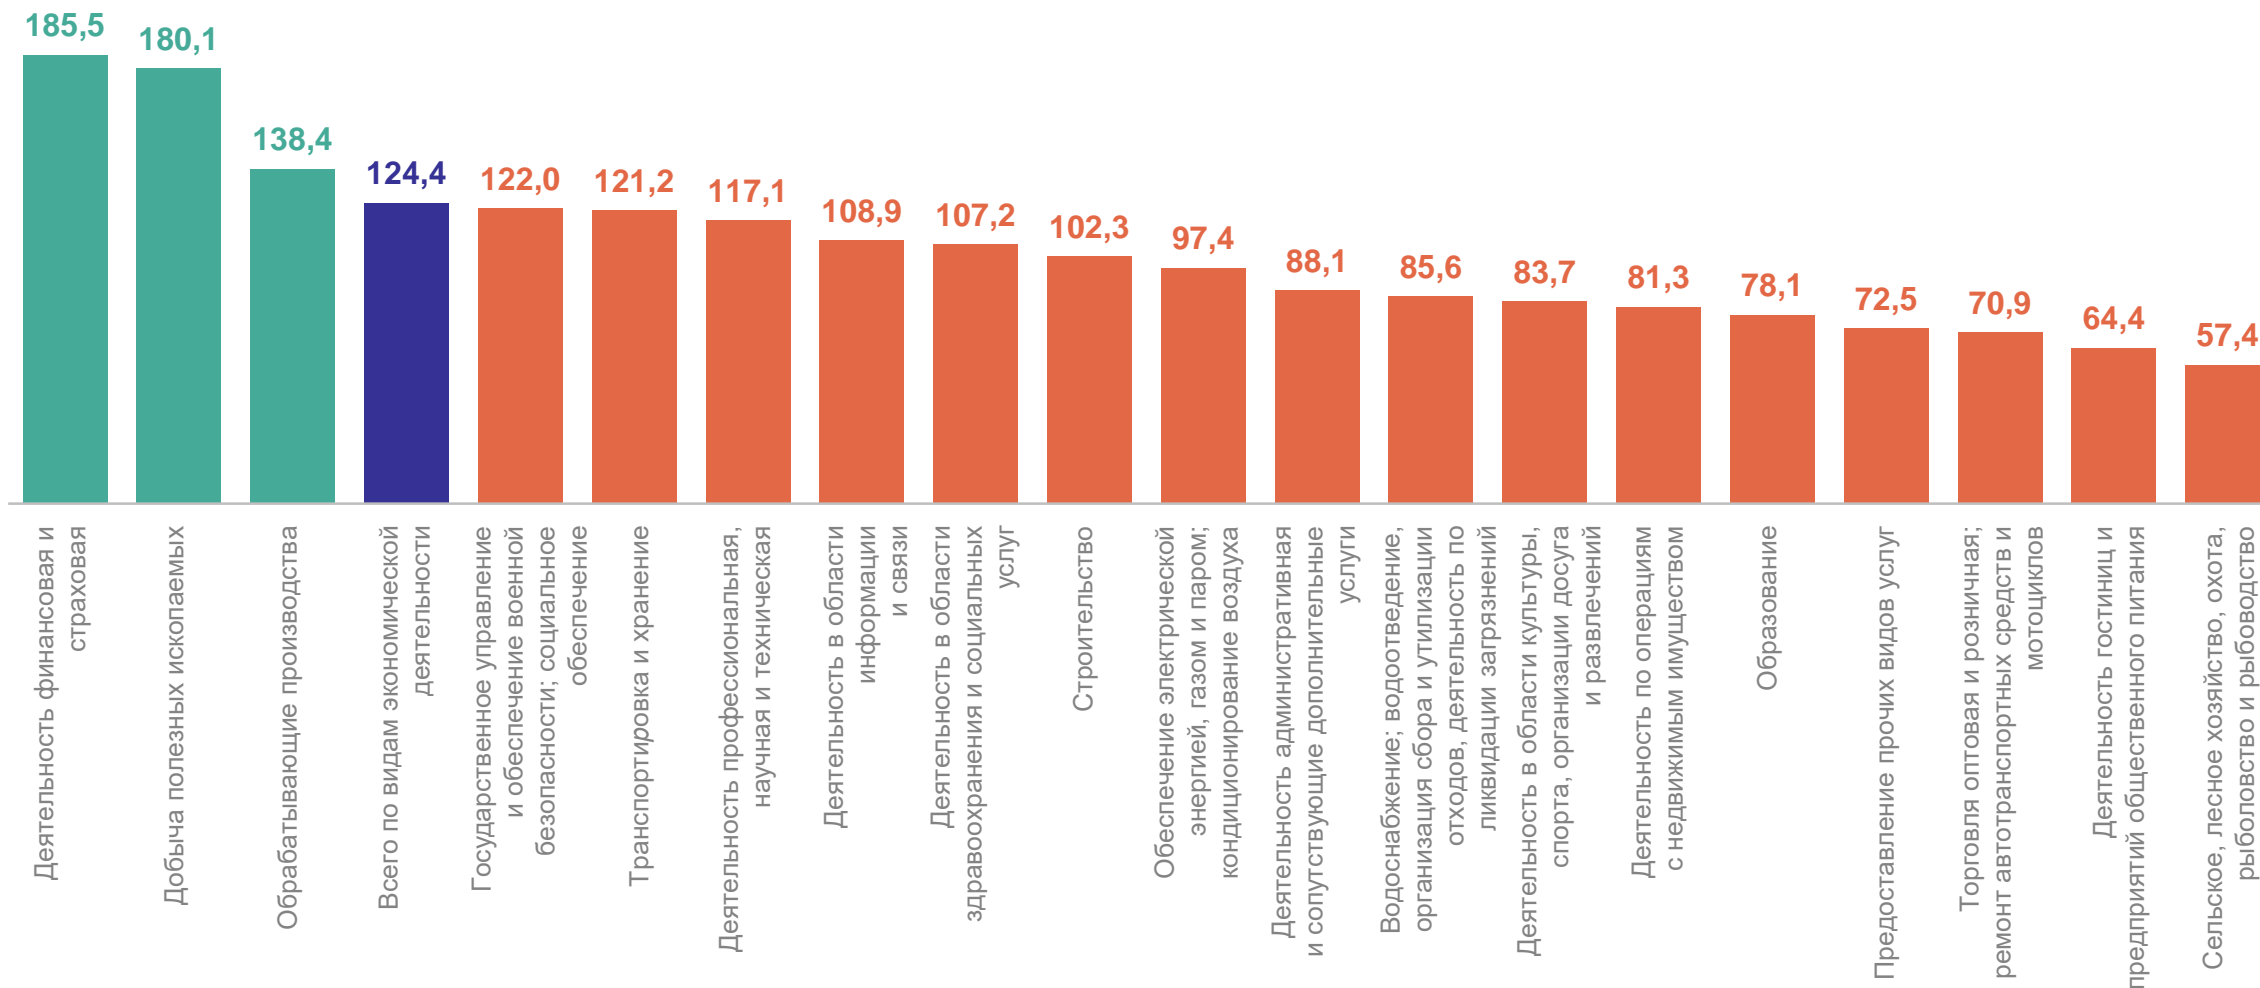

СРЕДНЕМЕСЯЧНАЯ НОМИНАЛЬНАЯ НАЧИСЛЕННАЯ ЗАРАБОТНАЯ ПЛАТА РАБОТНИКОВ ОРГАНИЗАЦИЙ ПО ВИДАМ ЭКОНОМИЧЕСКОЙ ДЕЯТЕЛЬНОСТИ

январь 2024г., тысяч рублей

АРХАНГЕЛЬСКСТАТ