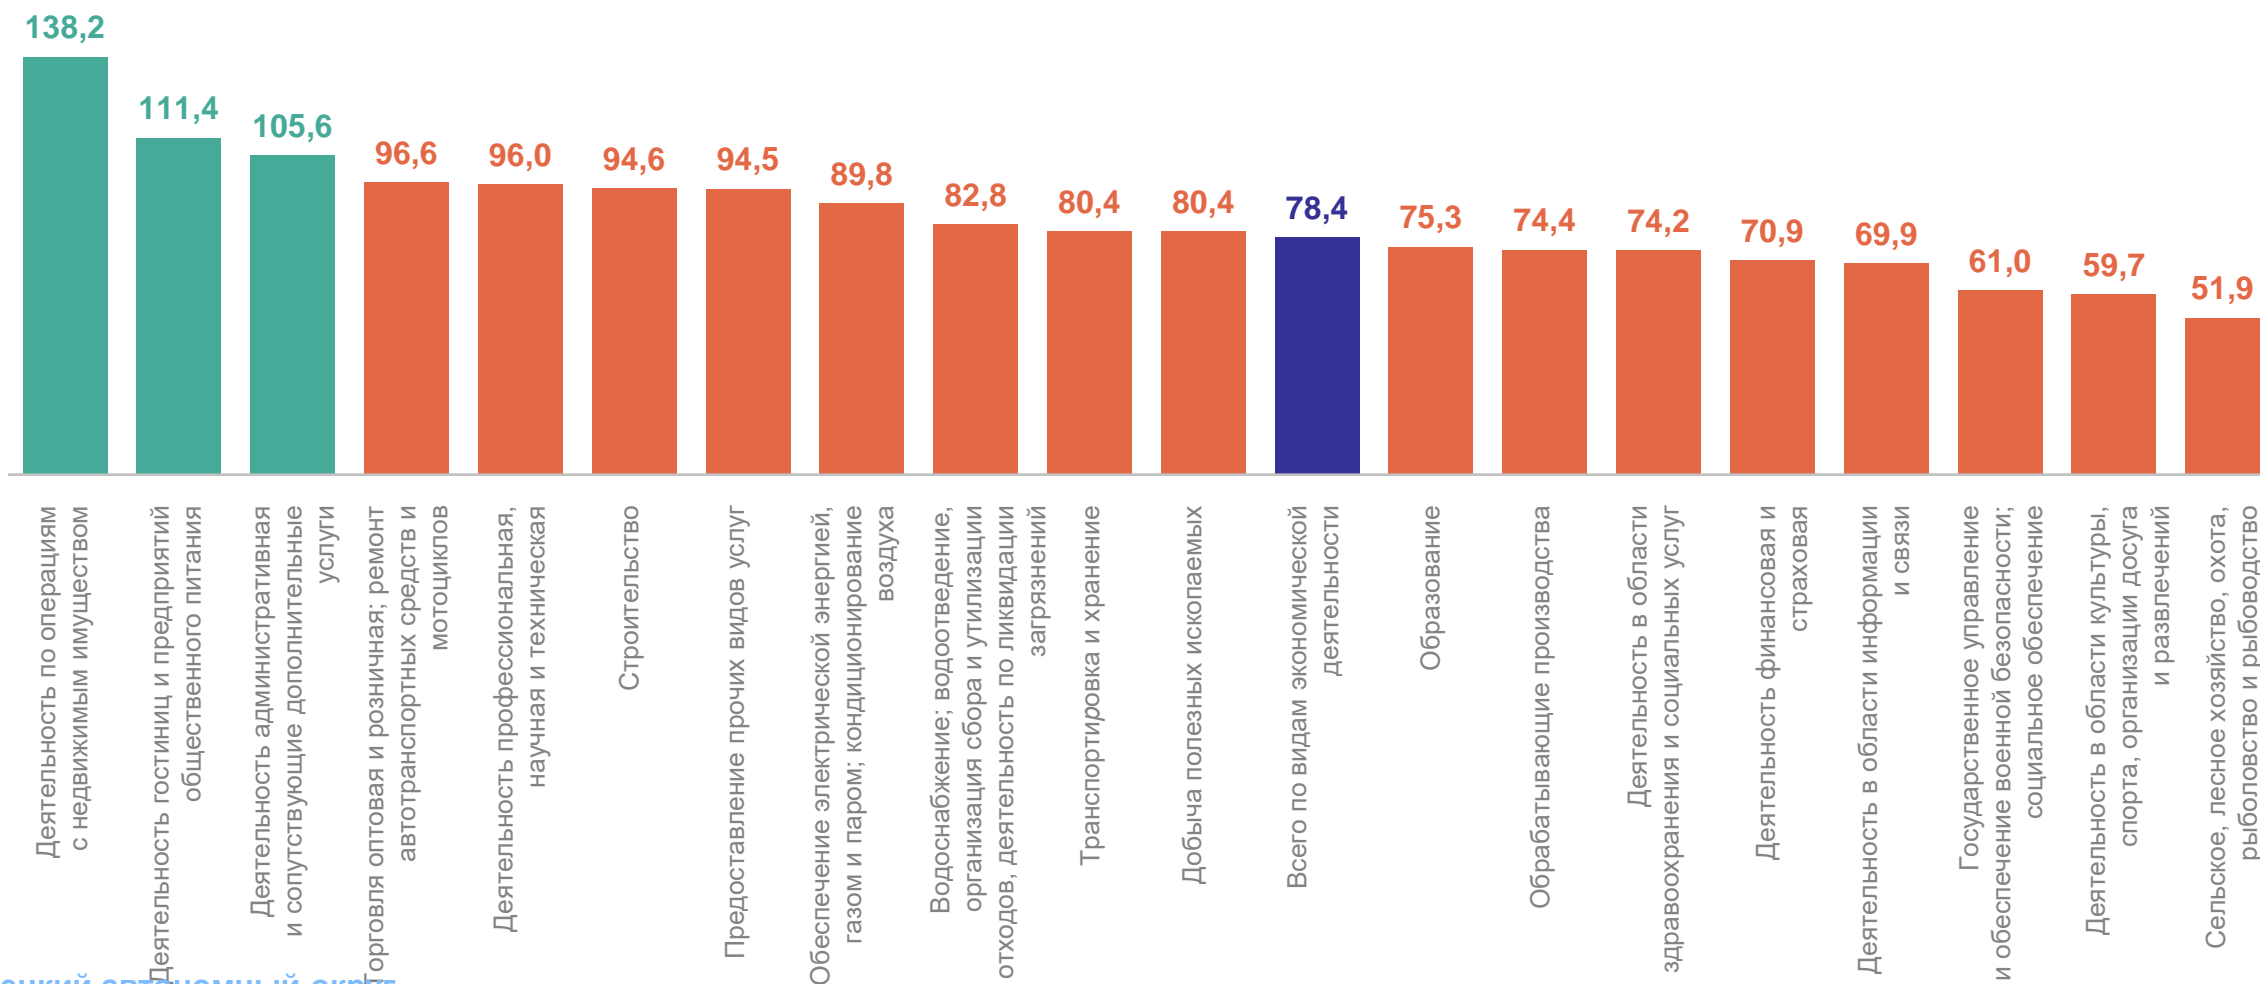

январь 2024г., тысяч рублей

АРХАНГЕЛЬСКСТАТ

СРЕДНЕМЕСЯЧНАЯ НОМИНАЛЬНАЯ НАЧИСЛЕННАЯ ЗАРАБОТНАЯ ПЛАТА РАБОТНИКОВ ОРГАНИЗАЦИЙ ПО ВИДАМ ЭКОНОМИЧЕСКОЙ ДЕЯТЕЛЬНОСТИ

январь 2024г. в % к декабрю 2023г.

АРХАНГЕЛЬСКСТАТ