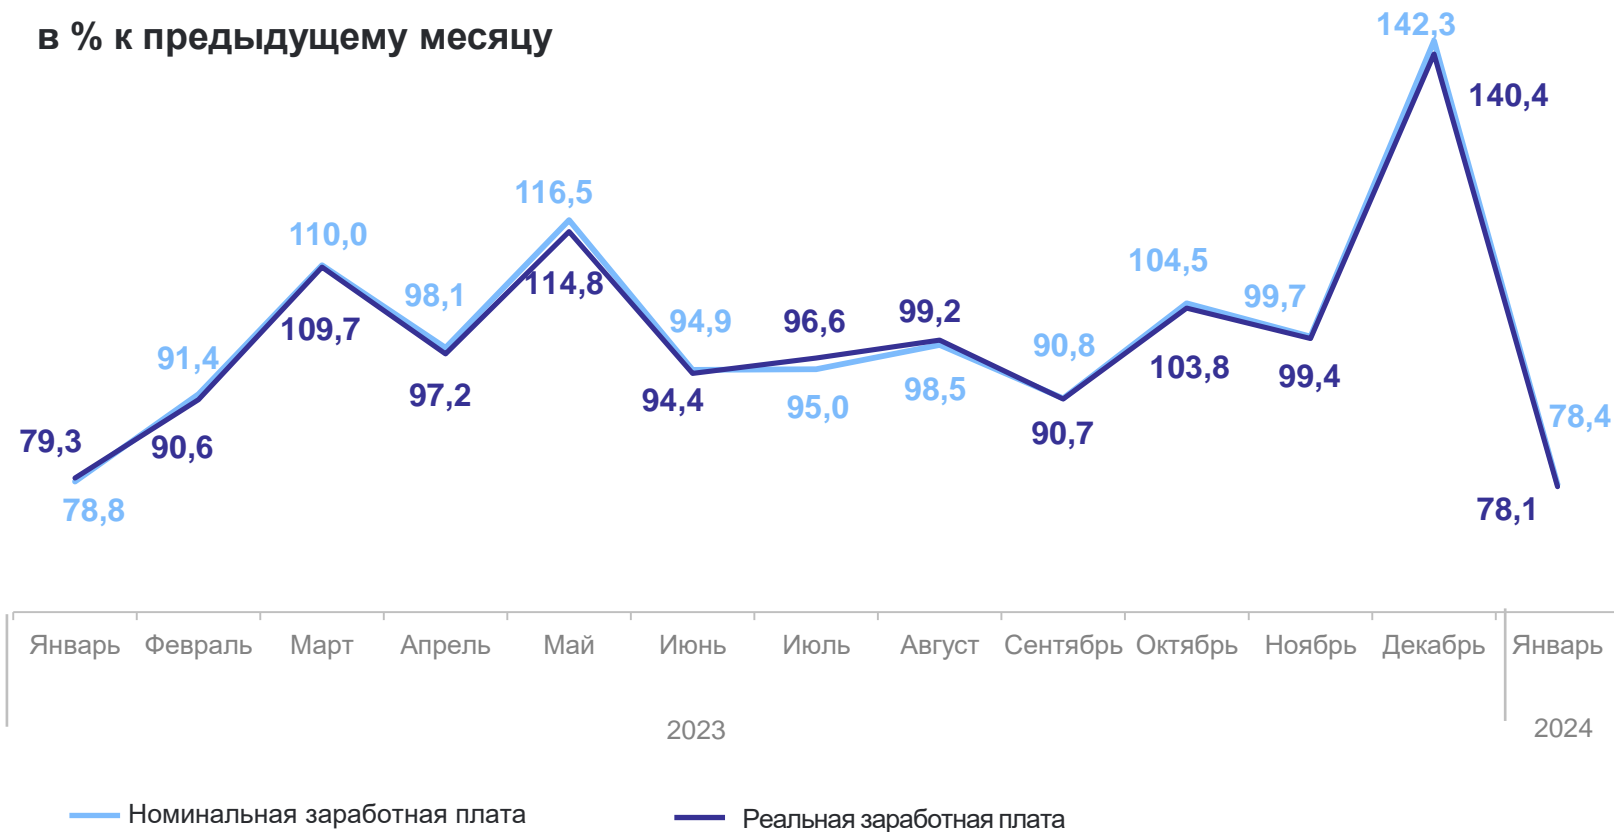

СРЕДНЕМЕСЯЧНАЯ НАЧИСЛЕННАЯ ЗАРАБОТНАЯ ПЛАТА РАБОТНИКОВ ОРГАНИЗАЦИЙ

АРХАНГЕЛЬСКСТАТ

Среднемесячная номинальная начисленная заработная плата работников

124 382,6 рублей

январь 2024г.

Номинальная заработная плата

78,4% январь 2024г.
в % к декабрю 2022г.

Реальная заработная плата

78,1% январь 2024г.
в % к декабрю 2022г.

в % к предыдущему месяцу

СРЕДНЕМЕСЯЧНАЯ НАЧИСЛЕННАЯ ЗАРАБОТНАЯ ПЛАТА РАБОТНИКОВ ОРГАНИЗАЦИЙ

Среднемесячная номинальная начисленная заработная плата работников