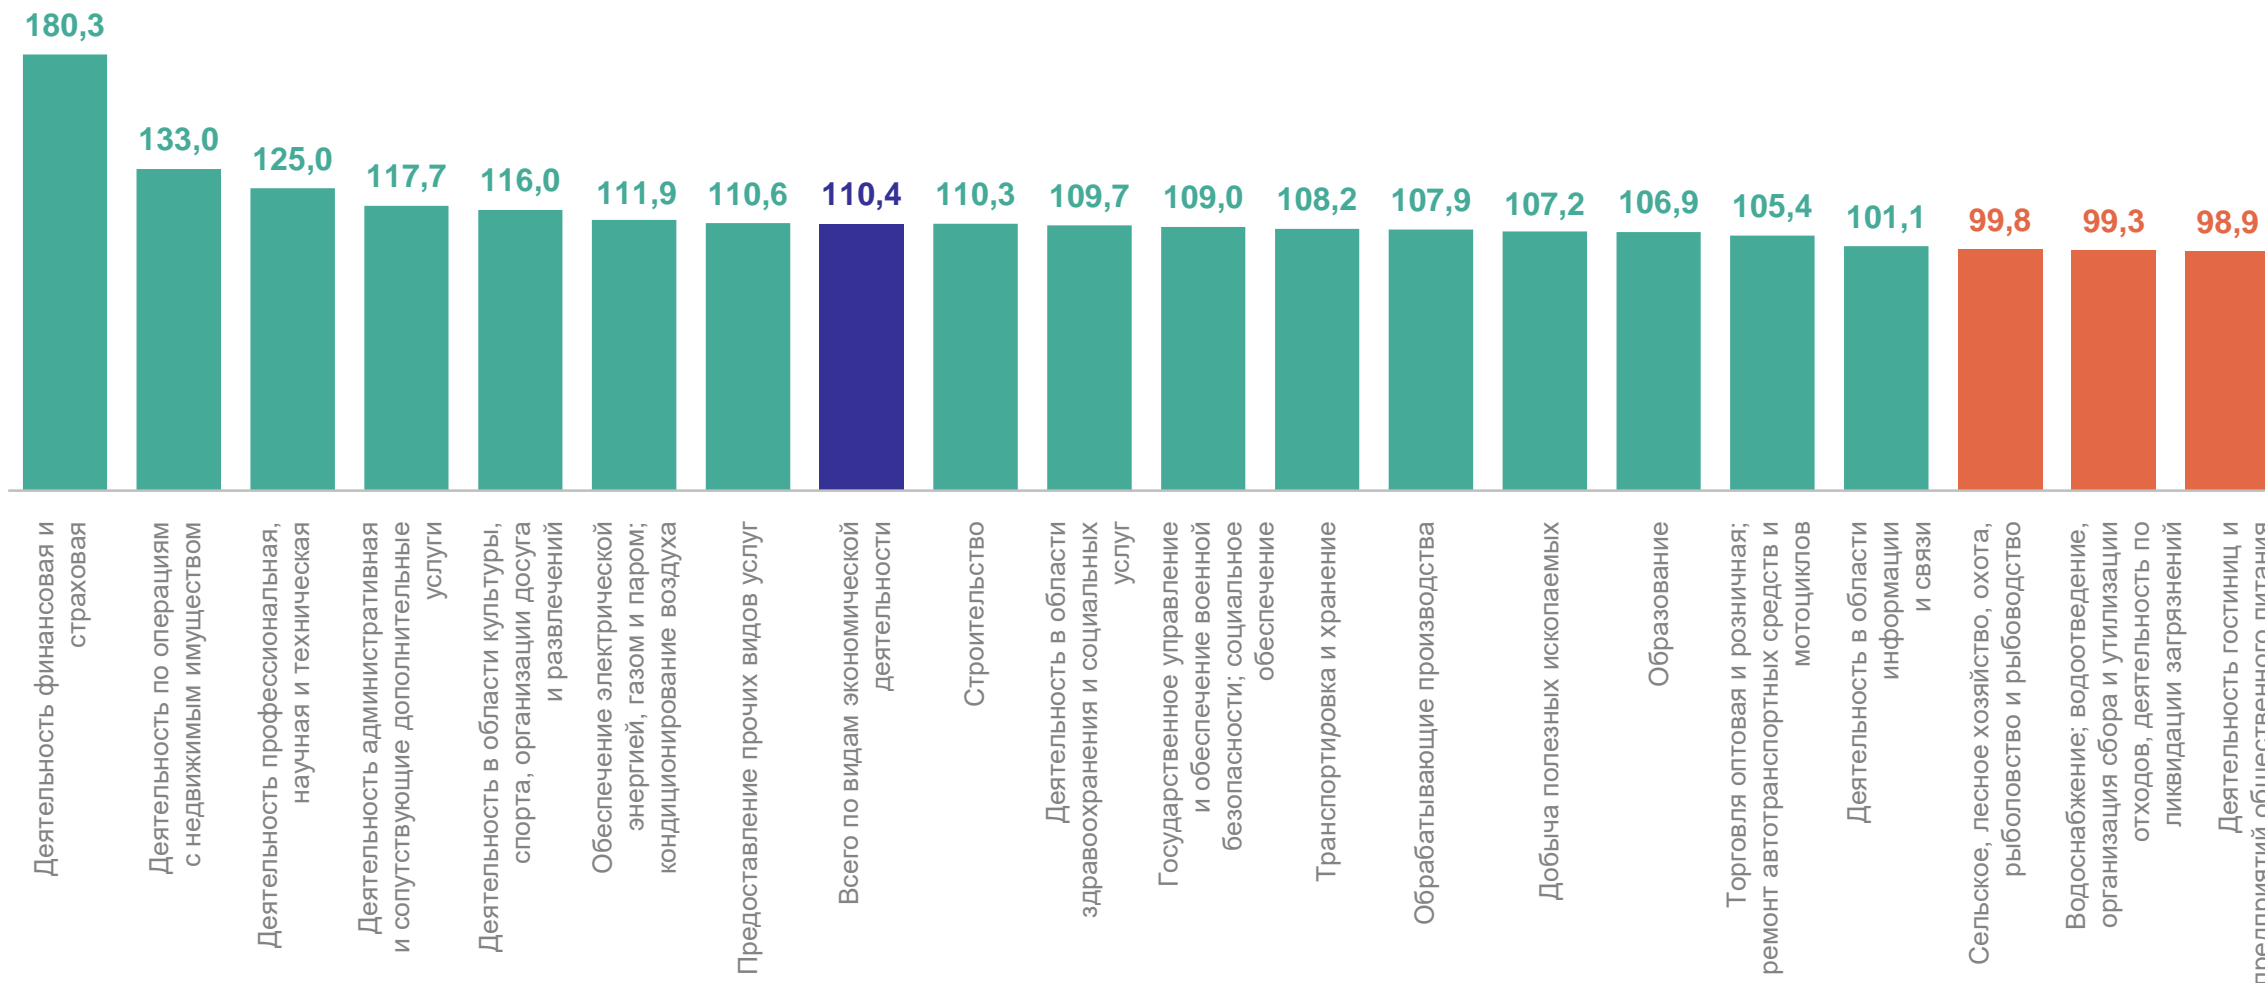

СРЕДНЕМЕСЯЧНАЯ НОМИНАЛЬНАЯ НАЧИСЛЕННАЯ ЗАРАБОТНАЯ ПЛАТА РАБОТНИКОВ ОРГАНИЗАЦИЙ ПО ВИДАМ ЭКОНОМИЧЕСКОЙ ДЕЯТЕЛЬНОСТИ

январь 2024г. в % к январю 2023г.

АРХАНГЕЛЬСКСТАТ